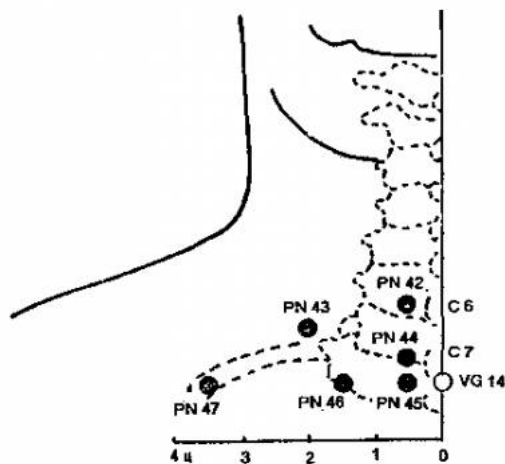

[Регистрация](#)

[Категории раздела](#)

- » Меридиан легких (P) [11]
- » Меридиан толстой кишки (GI) [20]
- » Меридиан желудка (E) [45]
- » Меридиан селезенки – поджелудочной железы (RP) [21]
- » Меридиан сердца (C) [9]
- » Меридиан тонкой кишки (IG) [19]
- » Меридиан мочевого пузыря (V) [67]
- » Меридиан почек (R) [27]
- » Меридиан перикарда (MC) [9]
- » Меридиан трех частей туловища (TR) [23]
- » Меридиан желчного пузыря (VB) [44]
- » Меридиан печени (F) [14]
- » Задний срединный меридиан (VG) [28]
- » Передний срединный меридиан (VC) [24]
- » Внеканальные точки PC [175]
- » **Новые точки** [110]
- » Дополнительные материалы [18]

[Статистика](#)

[Главная](#) » [Статьи](#) » [Атлас акупунктурных точек](#) » [Новые точки](#)

[PN 45 ДИН-ЧУАНЬ](#)

PN 45 ДИН-ЧУАНЬ (ЧЖИ-ЧУАНЬ) - на 0,5 п.ц. латеральнее VG 14 ДА-ЧЖУЙ

Категория: [Новые точки](#) | Добавил: [admin](#) (12.12.2012) Просмотров: **3928**