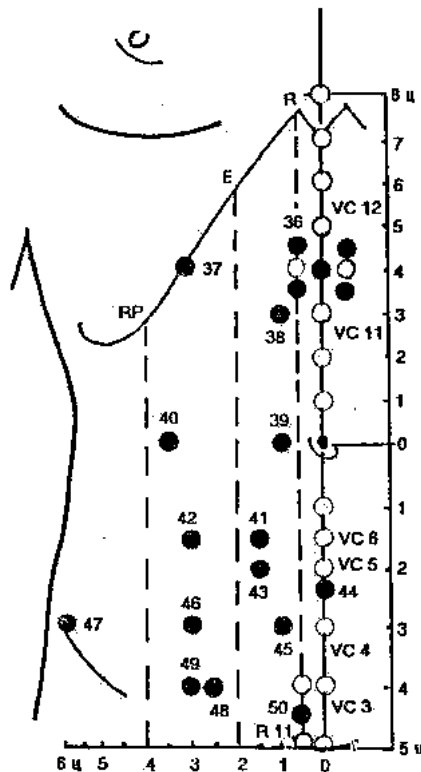

### Категории раздела

- » Меридиан легких (P) [11]
- » Меридиан толстой кишки (GI) [20]
- » Меридиан желудка (E) [45]
- » Меридиан селезенки – поджелудочной железы (RP) [21]
- » Меридиан сердца (C) [9]
- » Меридиан тонкой кишки (IG) [19]
- » Меридиан мочевого пузыря (V) [67]
- » Меридиан почек (R) [27]
- » Меридиан перикарда (MC) [9]
- » Меридиан трех частей туловища (TR) [23]
- » Меридиан желчного пузыря (VB) [44]
- » Меридиан печени (F) [14]
- » Задний срединный меридиан (VG) [28]
- » Передний срединный меридиан (VC) [24]
- » **Внеканальные точки PC** [175]
- » Новые точки [110]
- » Дополнительные материалы [18]

### Статистика

[Главная](#) » [Статьи](#) » [Атлас акупунктурных точек](#) » [Внеканальные точки PC](#)

### PC49 ЦЗЫ-ГУН

PC49 ЦЗЫ-ГУН — на 3 п. ц. латеральнее VC 3 ЧЖУН-ЦЗИ

Категория: [Внеканальные точки PC](#) | Добавил: [admin](#) (12.10.2010) Просмотров: **4266**

Всего комментариев: **0**

Имя \*:

Email:

Код \*: