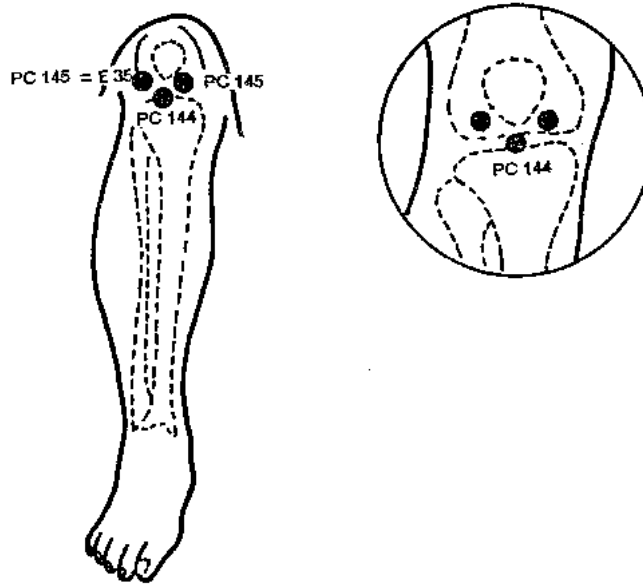

[Справка по прибору](#)

[Форум](#)

[Обратная связь](#)

[Главная](#) » [Статьи](#) » [Атлас акупунктурных точек](#) » [Внеканальные точки PC](#)

PC145 СИ-ЯНЬ

PC145 СИ-ЯНЬ - 2 точки в углублении с обеих сторон от верхушки надколенной чашечки Точка, расположенная латерально, совпадает с локализацией Е 35 ДУ-БИ