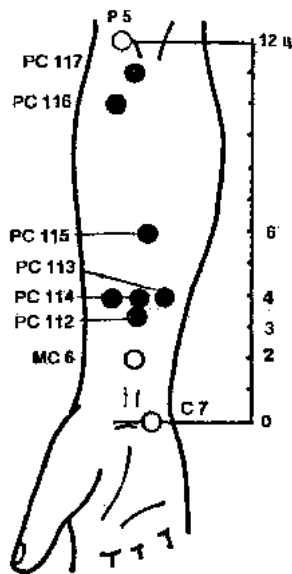

### Категории раздела

- » Меридиан легких (P) [11]
- » Меридиан толстой кишки (GI) [20]
- » Меридиан желудка (E) [45]
- » Меридиан селезенки – поджелудочной железы (RP) [21]
- » Меридиан сердца (C) [9]
- » Меридиан тонкой кишки (IG) [19]
- » Меридиан мочевого пузыря (V) [67]
- » Меридиан почек (R) [27]
- » Меридиан перикарда (MC) [9]
- » Меридиан трех частей туловища (TR) [23]
- » Меридиан желчного пузыря (VB) [44]
- » Меридиан печени (F) [14]
- » Задний срединный меридиан (VG) [28]
- » Передний срединный меридиан (VC) [24]
- » **Внеканальные точки PC** [175]
- » Новые точки [110]
- » Дополнительные материалы [18]

### Статистика

[Главная](#) » [Статьи](#) » [Атлас акупунктурных точек](#) » [Внеканальные точки PC](#)

#### PC114 ЭР-БАЙ

PC114 ЭР-БАЙ — 2 точки — расположены на 4 п.ц. проксимальнее лучезапястной складки одна — на меридиане перикарда, на срединной ладонной линии предплечья (между сухожилием длинной ладонной мышцы и лучевого сгибателя кисти), другая — радиальное, у левого края сухожилия лучевого сгибателя кисти