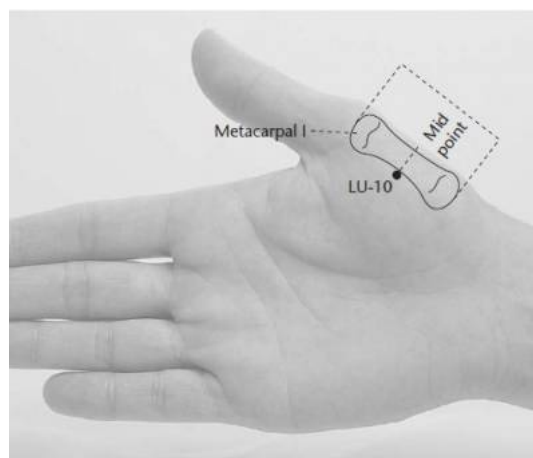

Р10 Юй-цзи

Классификация: точка-ручей (Огонь) ручного тай-инь канала легких.

Название: «юй» - «рыба»; «цзи» — «край». Мышцы в области ладонной стороны I пястной кости имеют форму рыбы. Точка расположена на краю этих мышц, поэтому и называется «край рыбы».

Другие названия: —